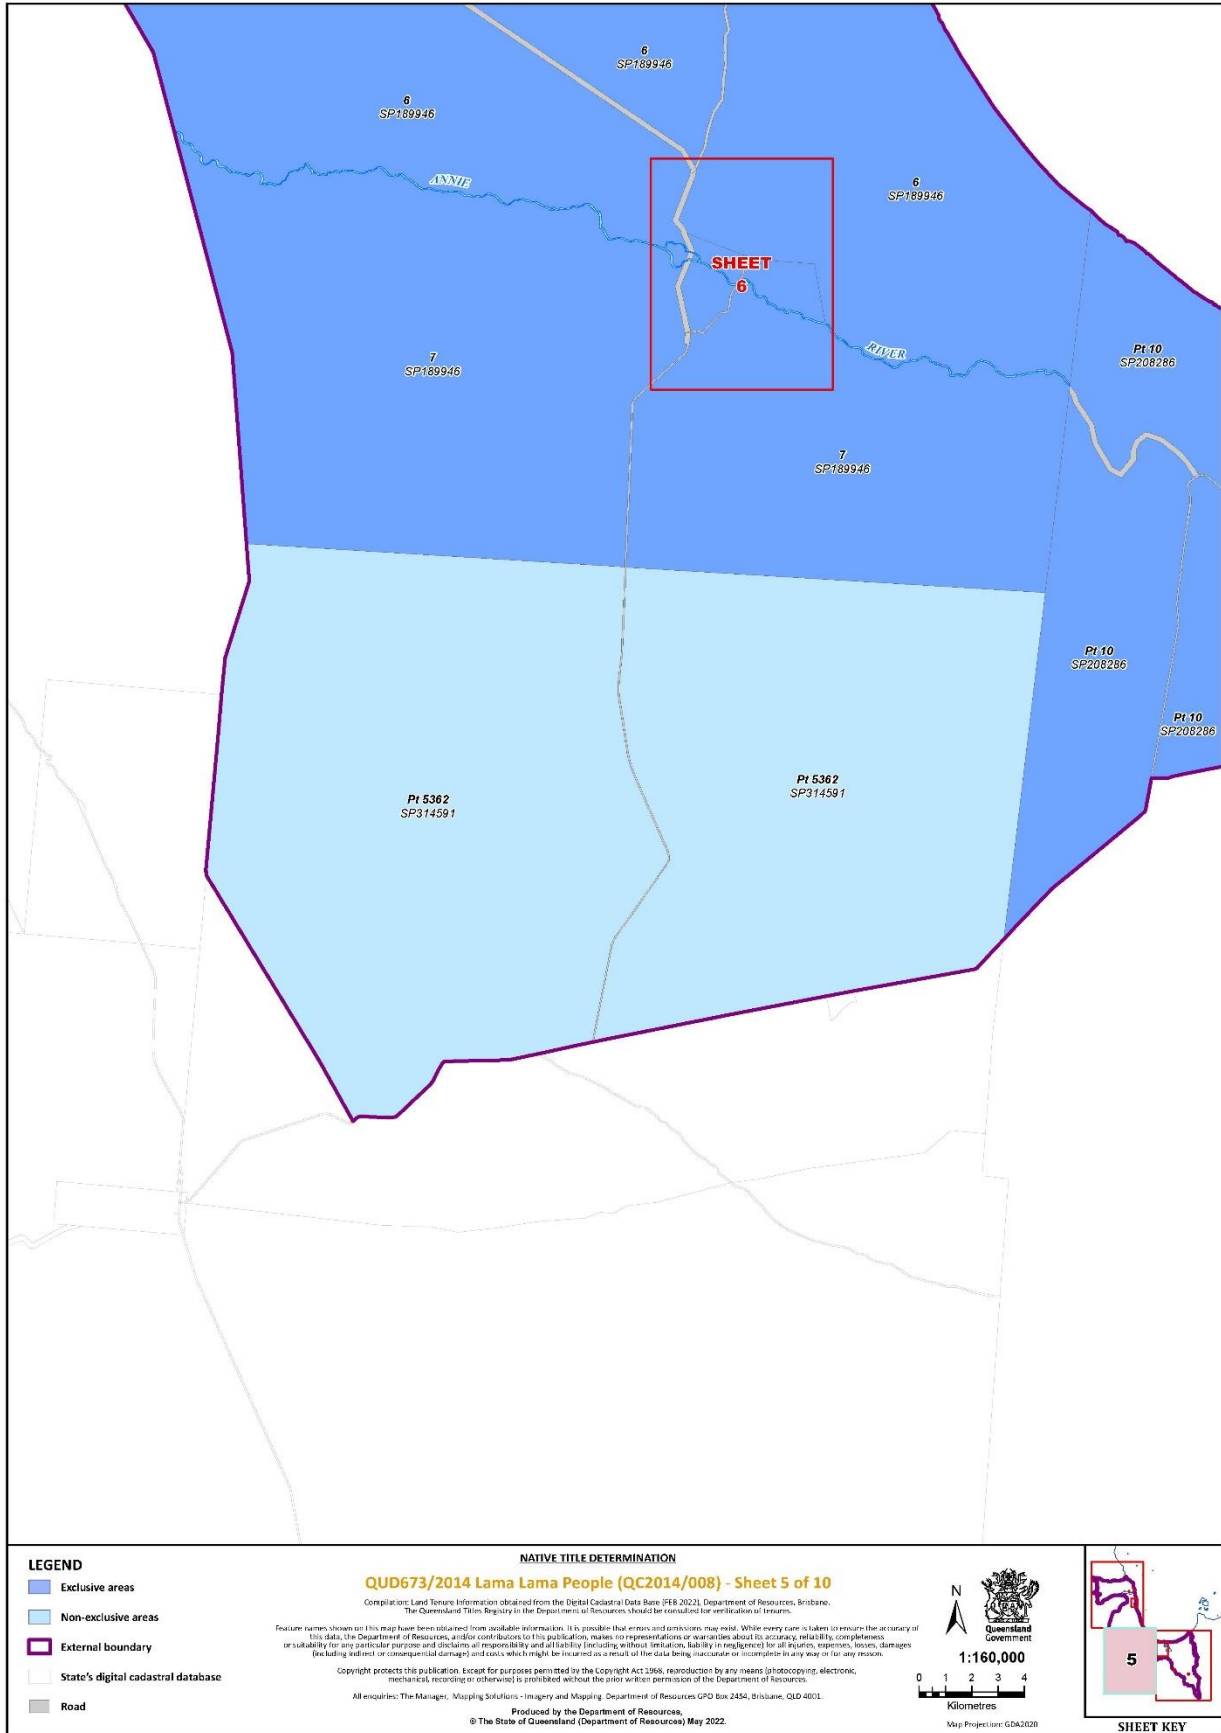

Schedule 6 – Map of Determination Area

Document Path: K:\CL\DATA\QCD\QCD2022\008\Cape York Central\PTDetermination_Maps\5_Lama_Lama\KAKDQCD\18_CV11_Lama_Lama_30P_Determination_MapSheet_02.tlx

Document Path: K:\CL\DATA\2014\QCD2014_008\Cape York Central\PTDetermination_Maps\5_Lama_Lama\AKDQCD14_008_CYTU_Lama_Lama_30P_Determination_MapSheet_02.tlx

Document Path: K:\CLASSIFIED\2014\QCD2014_008\Cape York Cultural PD Determination_Maps\Lama_Lama\AKD\QCD14_008_CV11_Lama_Lama_33P_Determination_Maps\sheet_02.mxd

Document Path: K:\CLASSICAL\2014\QCD2022\008\Cape York_Central\PI\ Determination_Maps\QUD673_2014_Lama_Lama\QC2014_008\CYTU_Lama_Lama_30P_Determination_Maps\sheet_10.mxd