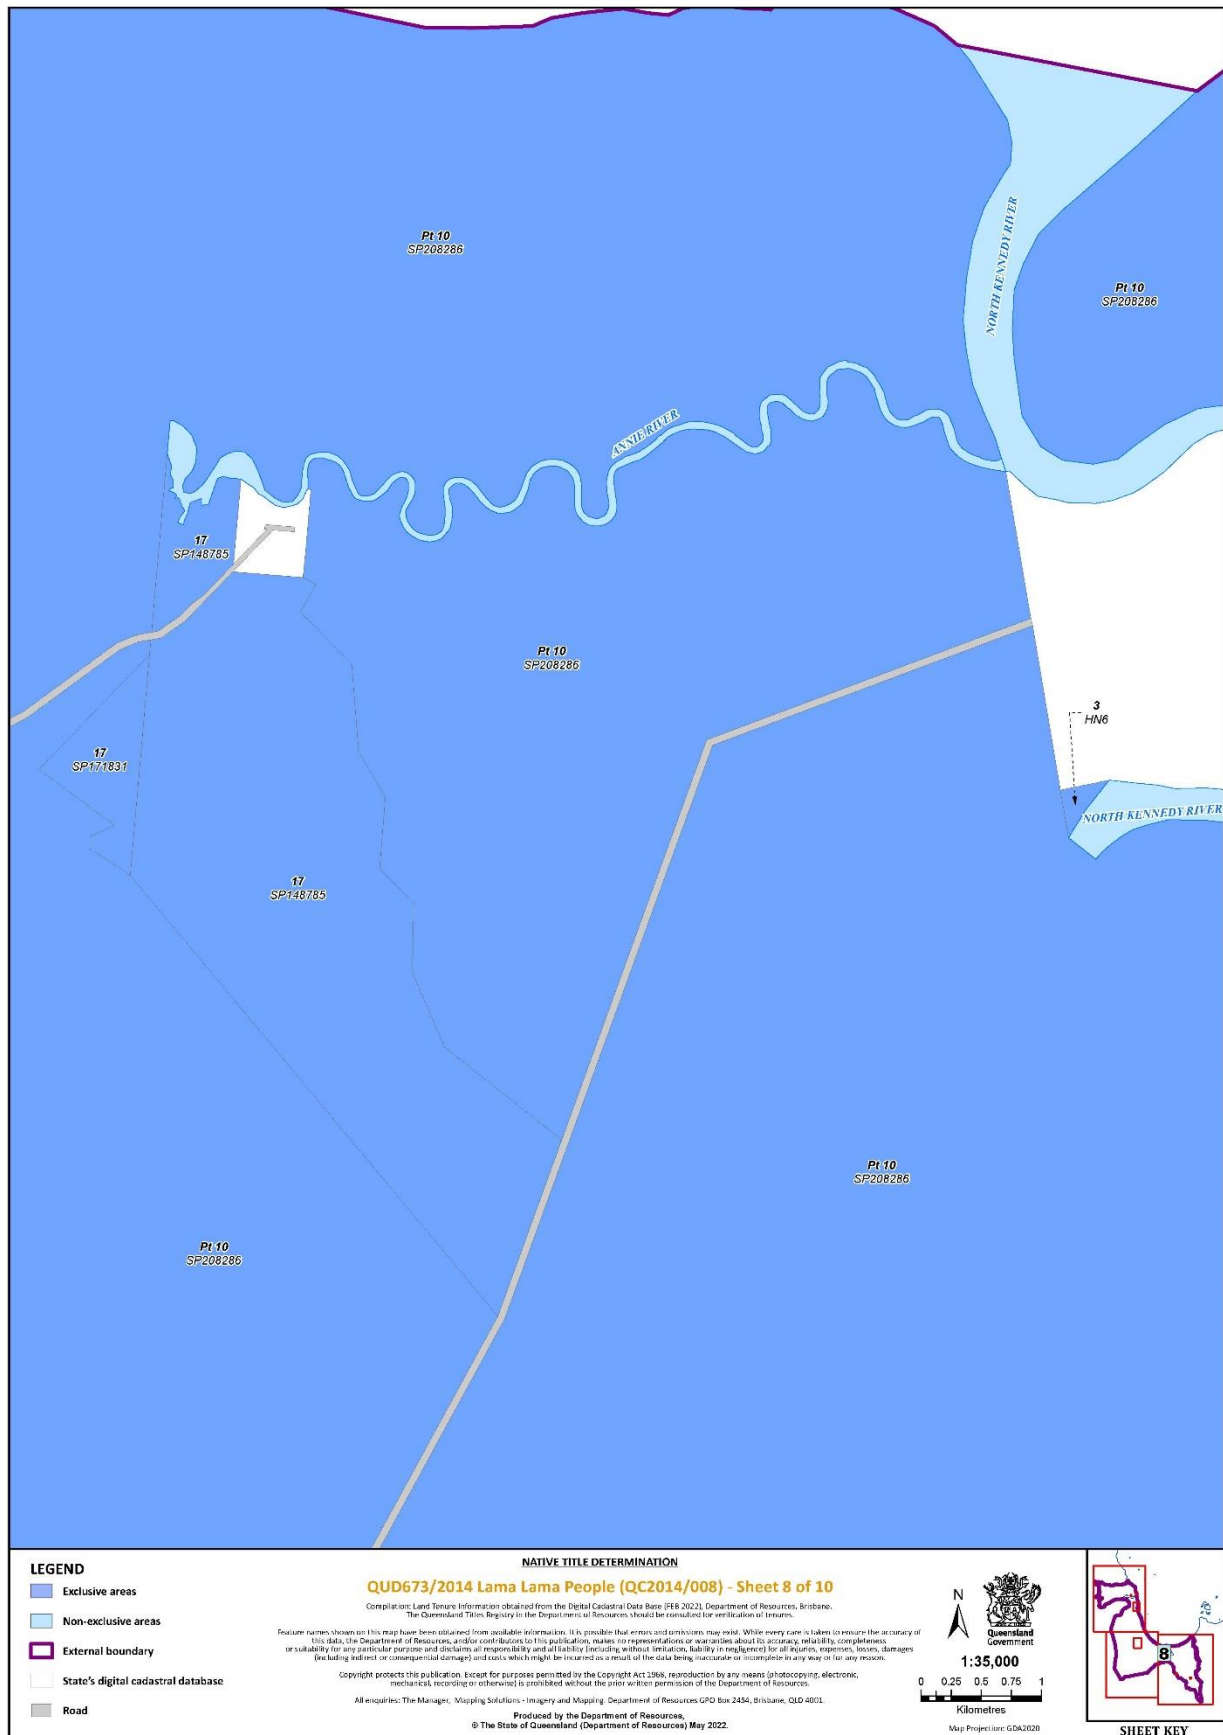

Schedule 6 – Map of Determination Area

Document Path: K:\CL\DATA\QCD\QCD2022\008\Cape York Central\PTDetermination_Maps\5_Lama_Lama\KAKDQCD\18_CV11_Lama_Lama_30P_Determination_MapSheet_02.tlx

Document Path: K:\CL\DATA\2014\QCD2014_008\Cape York Central\PTDetermination_Maps\5_Lama_Lama\AKDQCD14_008_CYTU_Lama_Lama_30P_Determination_MapSheet_02.tlx

Document Path: K:\CLASSIFIED\2014\QCD2014_008\Cape York Cultural PD Determination_Maps\Lama_Lama\AKD\QCD14_008_CV11_Lama_Lama_33P_Determination_Maps\sheet_02.mxd

Document Path: K:\CLASSICAL\2014\QCD2022\008\Cape York_Central\PI\ Determination_Maps\QUD673_2014_Lama_Lama\QC2014_008\CYTU_Lama_Lama_30P_Determination_Maps\sheet_10.mxd