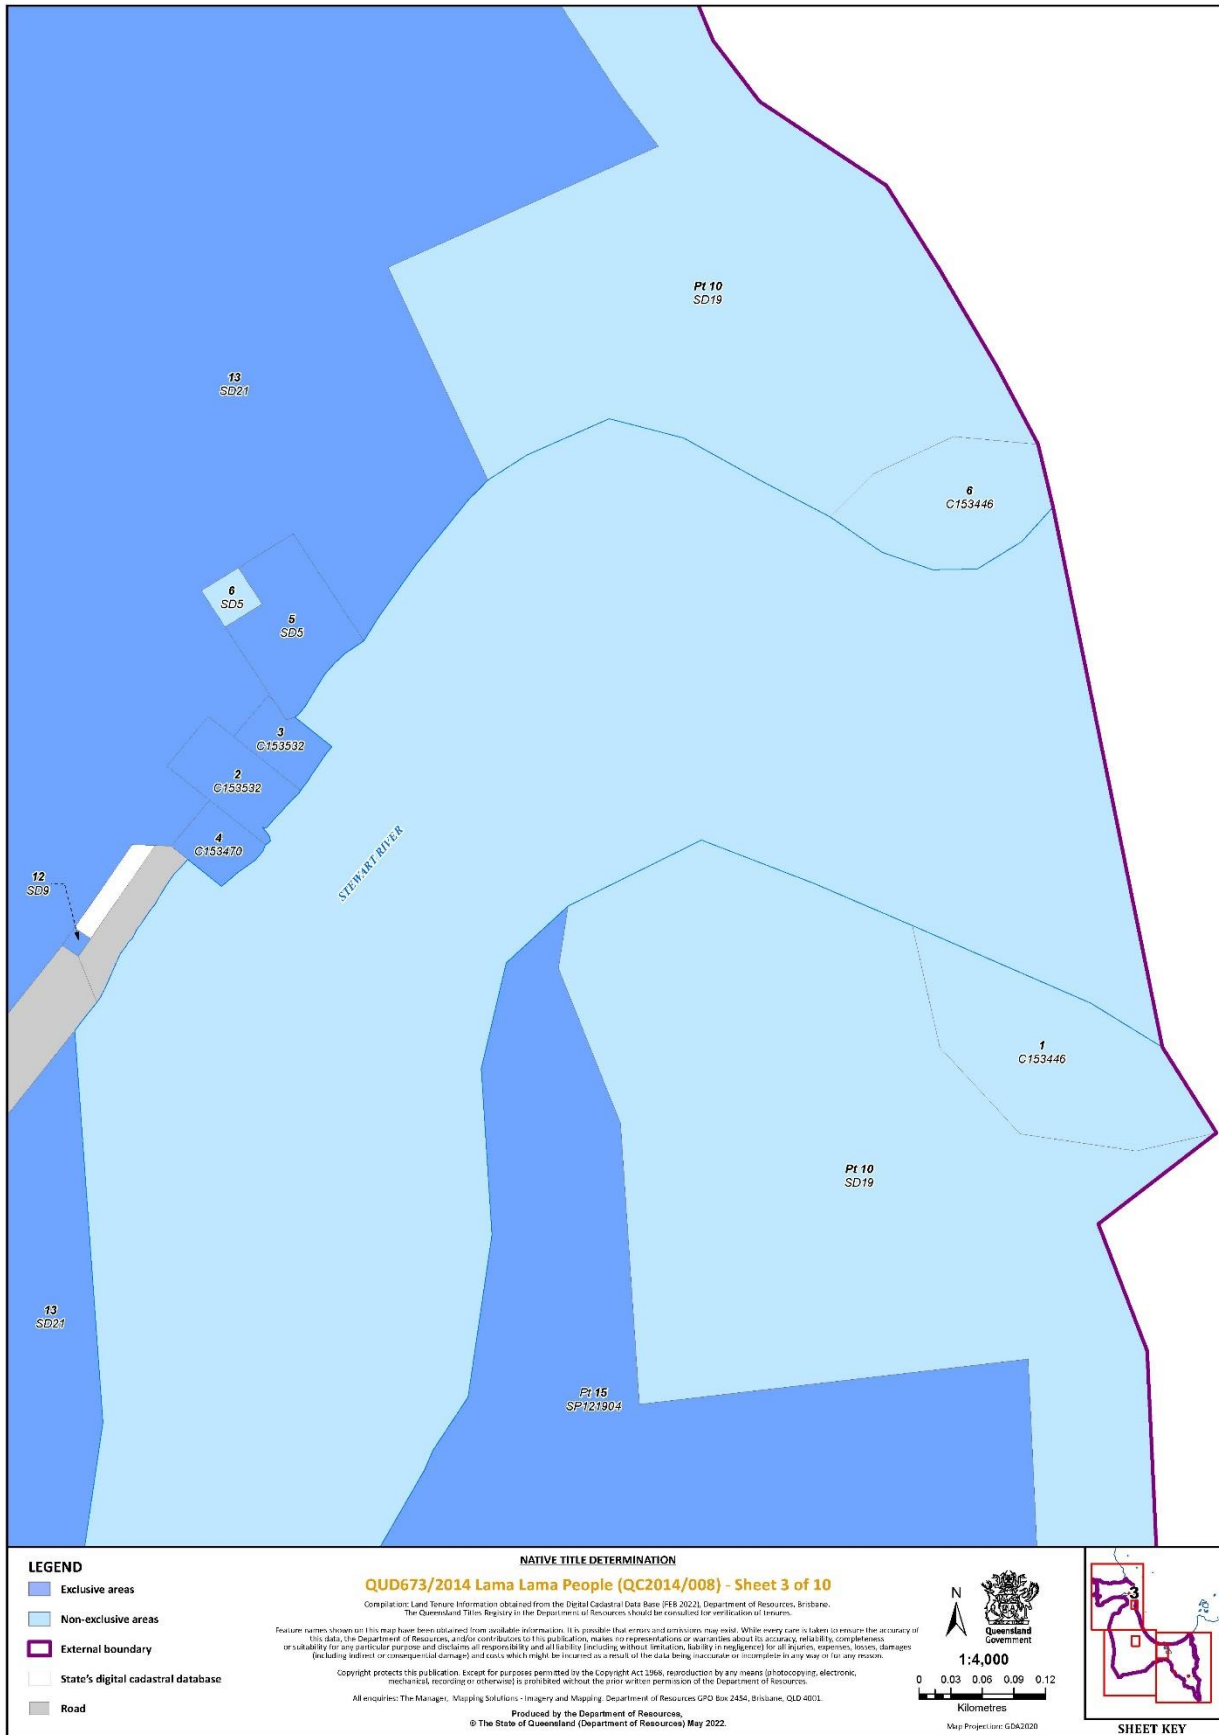

Schedule 6 – Map of Determination Area

Document Path: K:\CL\DATA\QCD\QCD2022\008\Cape York Central\PTDetermination_Maps\5_Lama_Lama\KAKDQCD\18_CV11_Lama_Lama_30P_Determination_MapSheet_02.tlx

Document Path: K:\CL\DATA\2014\QCD2014_008\Cape York Central\PTDetermination_Maps\5_Lama_Lama\AKDQCD14_008_CYTU_Lama_Lama_30P_Determination_MapSheet_02.tlx

Document Path: K:\CLASSIFIED\2014\QCD2014_008\Cape York Cultural PD Determination_Maps\Lama_Lama\AKD\QCD14_008_CV11_Lama_Lama_33P_Determination_Maps\sheet_02.mxd

Document Path: K:\CLASSICAL\2014\QCD2022\008\Cape York_Central\PI\ Determination_Maps\QUD673_2014_Lama_Lama\QC2014_008\CYTU_Lama_Lama_30P_Determination_Maps\sheet_10.mxd