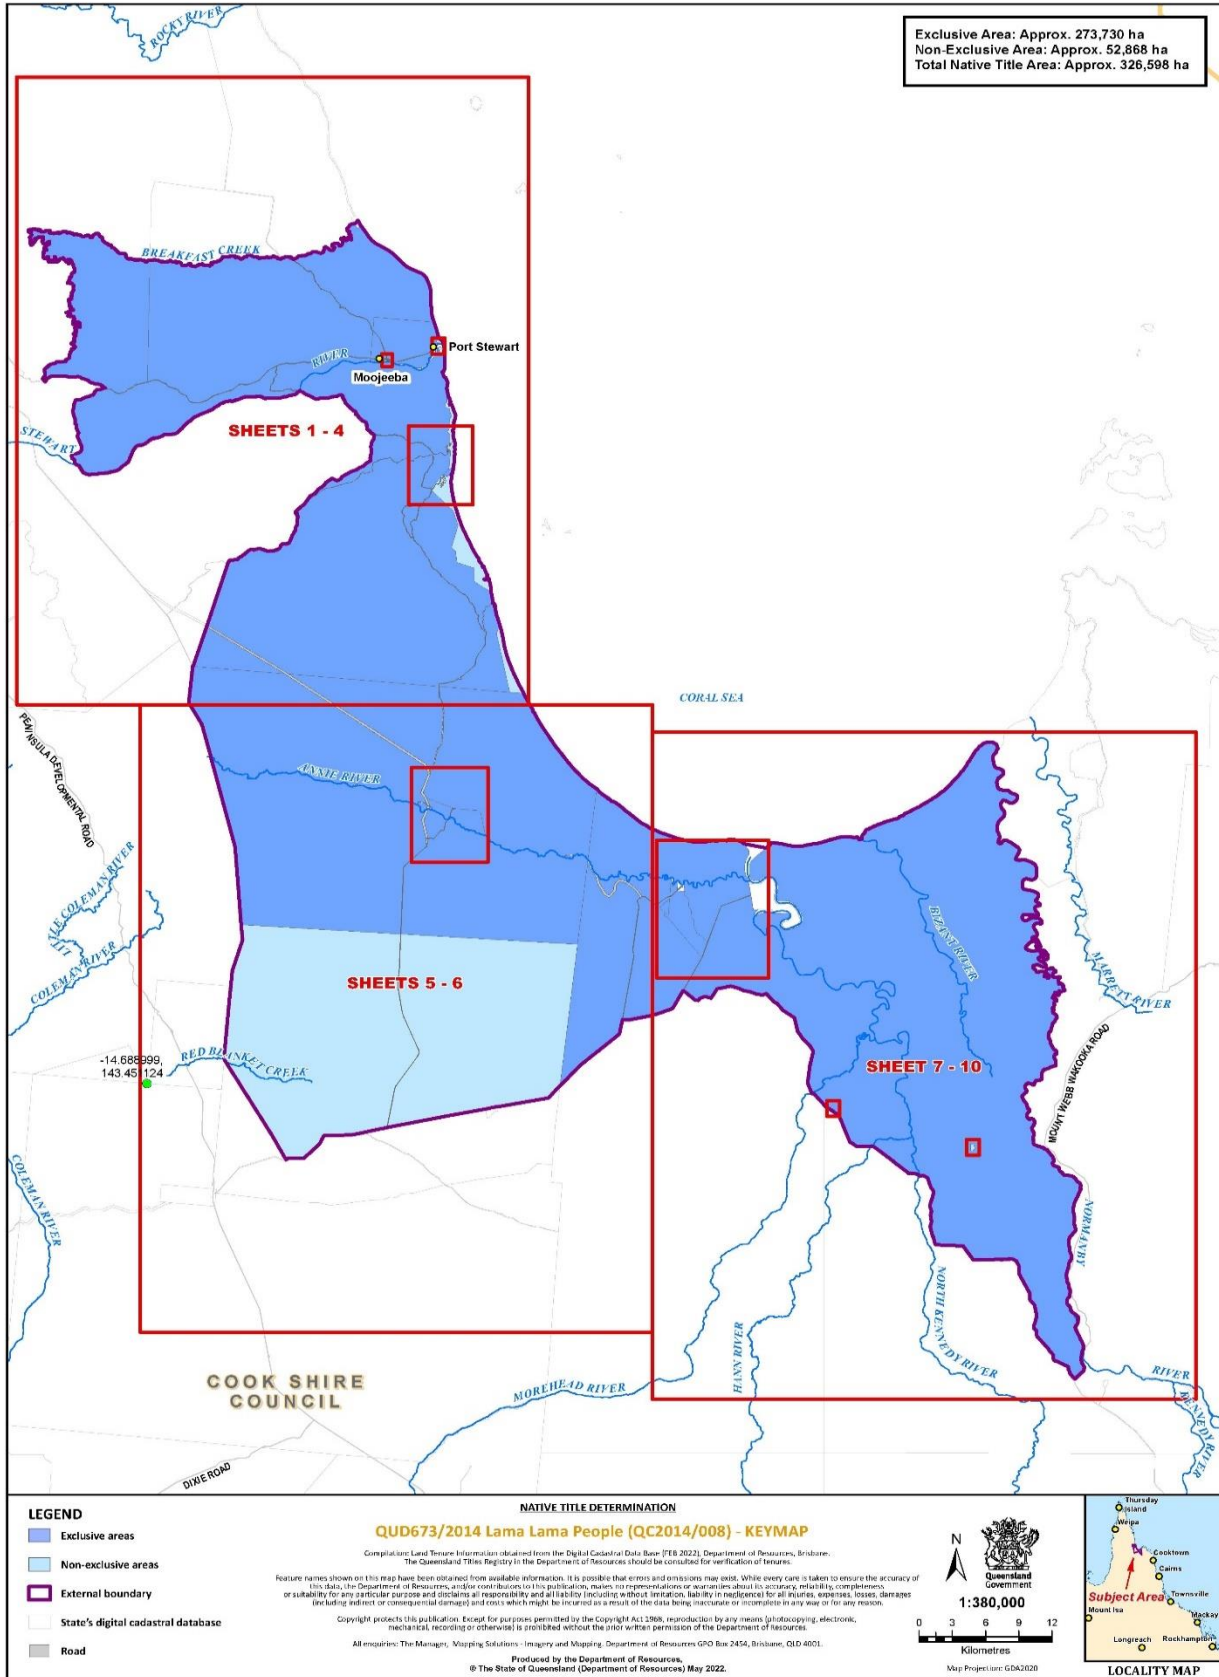

Schedule 6 – Map of Determination Area

Document Path: K:\CL\DATA\QCD\QCD2022\008\Cape York Central\PTDetermination_Maps\5_Lama_Lama\KAKDQCD\18_CV11_Lama_Lama_30P_Determination_MapSheet_02.tlx

Document Path: K:\CL\DATA\2014\QCD2014_008\Cape York Central\PTDetermination_Maps\5_Lama_Lama\AKDQCD14_008_CYTU_Lama_Lama_30P_Determination_MapSheet_02.tlx

Document Path: K:\CLASSIFIED\2014\QCD2014_008\Cape York Cultural PD Determination_Maps\Lama_Lama\AKD\QCD14_008_CV11_Lama_Lama_33P_Determination_Maps\sheet_02.mxd

Document Path: K:\CLASSICAL\2014\QCD2022\008\Cape York_Central\PI\ Determination_Maps\QUD673_2014_Lama_Lama\QC2014_008\CYTU_Lama_Lama_30P_Determination_Maps\sheet_10.mxd