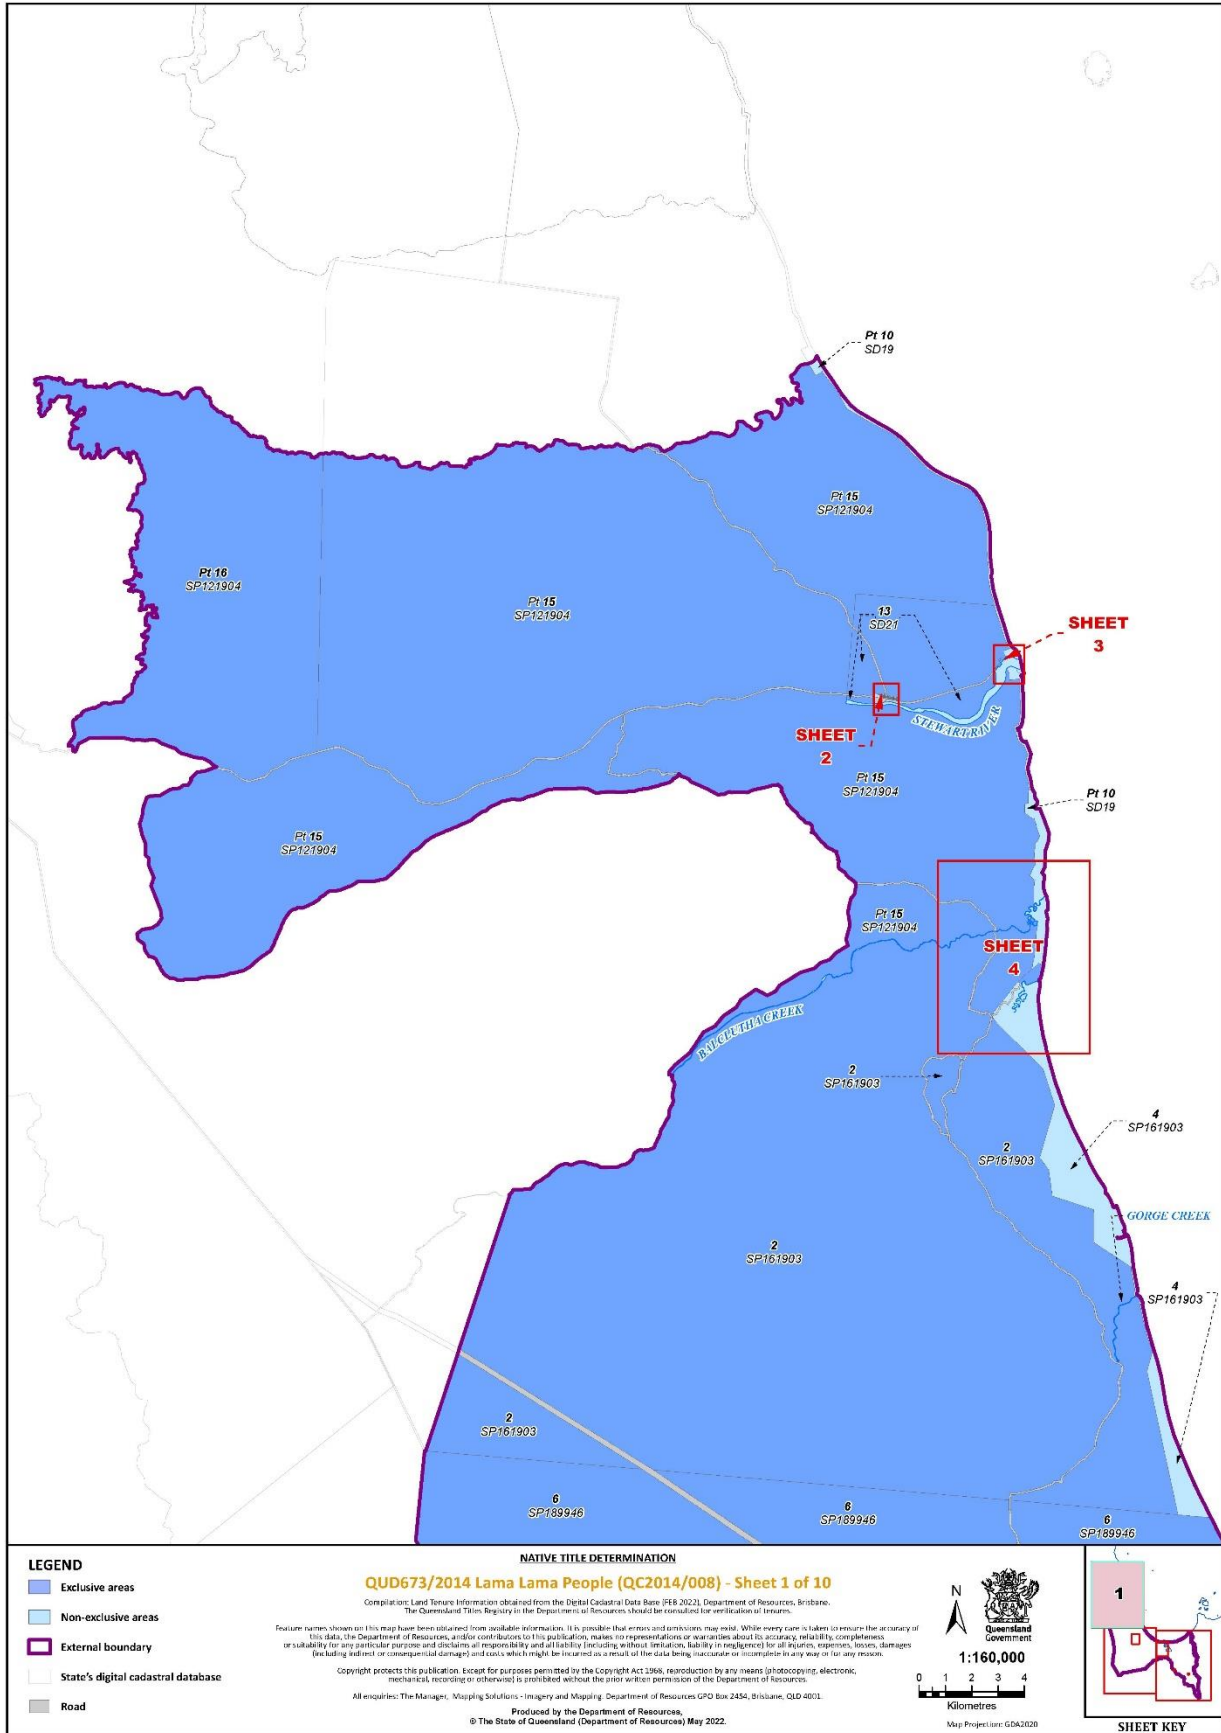

Schedule 6 – Map of Determination Area

Document Path: K:\CL\DATA\QCD\QCD2022\008\Cape York Central\PTDetermination_Maps\5_Lama_Lama\KAKDQCD\18_CV11_Lama_Lama_30P_Determination_MapSheet_02.tlx

Document Path: K:\CL\DATA\2014\QCD2014_008\Cape York Central\PTDetermination_Maps\5_Lama_Lama\AKDQCD14_008_CYTU_Lama_Lama_30P_Determination_MapSheet_02.tlx

Document Path: K:\CLASSIFIED\2014\QCD2014_008\Cape York Cultural PD Determination_Maps\Lama_Lama\AKD\QCD14_008_CV11_Lama_Lama_33P_Determination_Maps\sheet_02.mxd

Document Path: K:\CLASSICAL\2014\QCD2022\008\Cape York_Central\PI\ Determination_Maps\QUD673_2014_Lama_Lama\QC2014_008\CYTU_Lama_Lama_30P_Determination_Maps\sheet_10.mxd