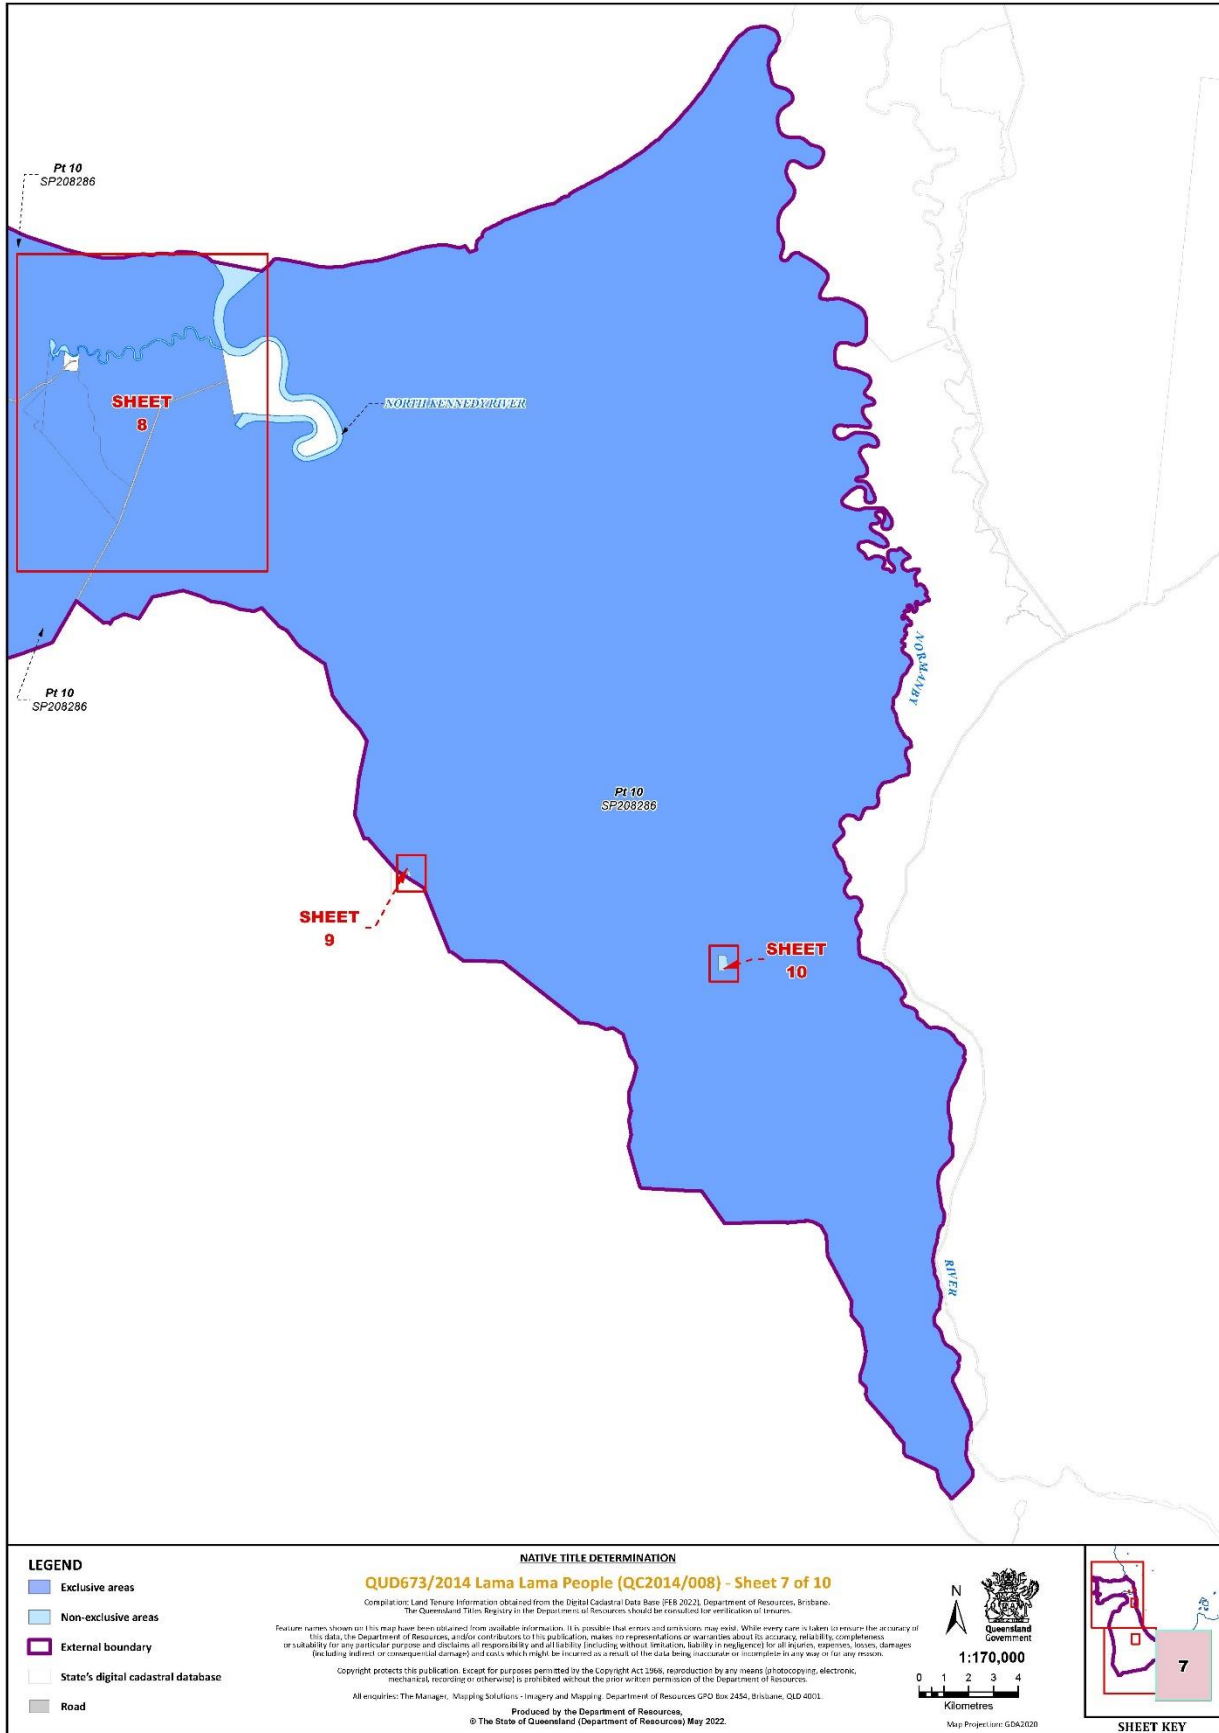

Schedule 6 – Map of Determination Area

Document Path: K:\CL\DATA\QCD\QCD2022\008\Cape York Central\PTDetermination_Maps\5_Lama_Lama\KAKDQCD\18_CV11_Lama_Lama_30P_Determination_MapSheet_02.tlx

Document Path: K:\CL\DATA\2014\QCD2014_008\Cape York Central\PTDetermination_Maps\5_Lama_Lama\AKDQCD14_008_CYTU_Lama_Lama_30P_Determination_MapSheet_02.tlx

Document Path: K:\CLASSIFIED\2014\QCD2014_008\Cape York Cultural PD Determination_Maps\Lama_Lama\AKD\QCD14_008_CV11_Lama_Lama_33P_Determination_Maps\sheet_02.mxd

Document Path: K:\CLASSICAL\2014\QCD2022\008\Cape York_Central\PI\ Determination_Maps\QUD673_2014_Lama_Lama\QC2014_008\CYTU_Lama_Lama_30P_Determination_Maps\sheet_10.mxd